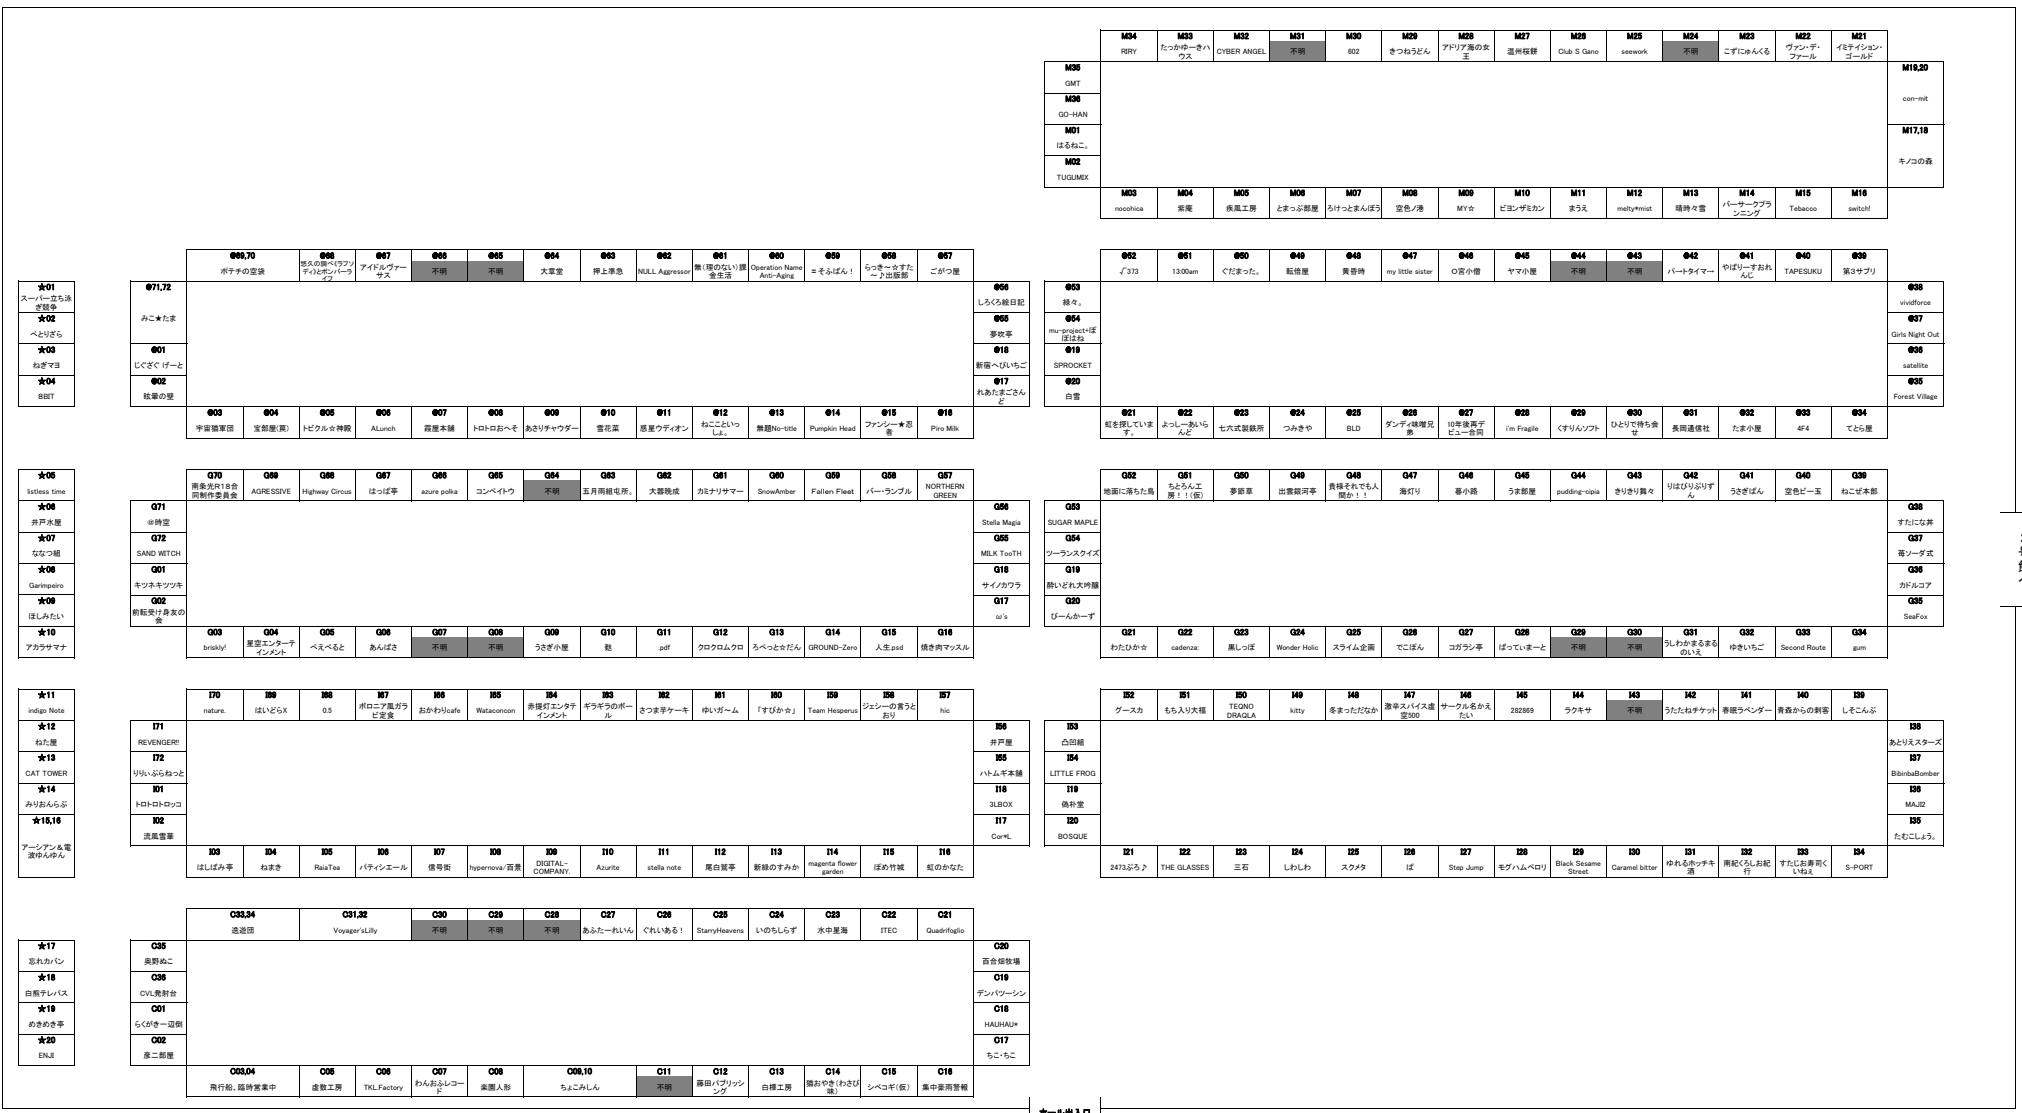

# 2017年03月12日開催「シンデレラ☆ステージ」配置図① 1号館

2号館へ

ホール出入口